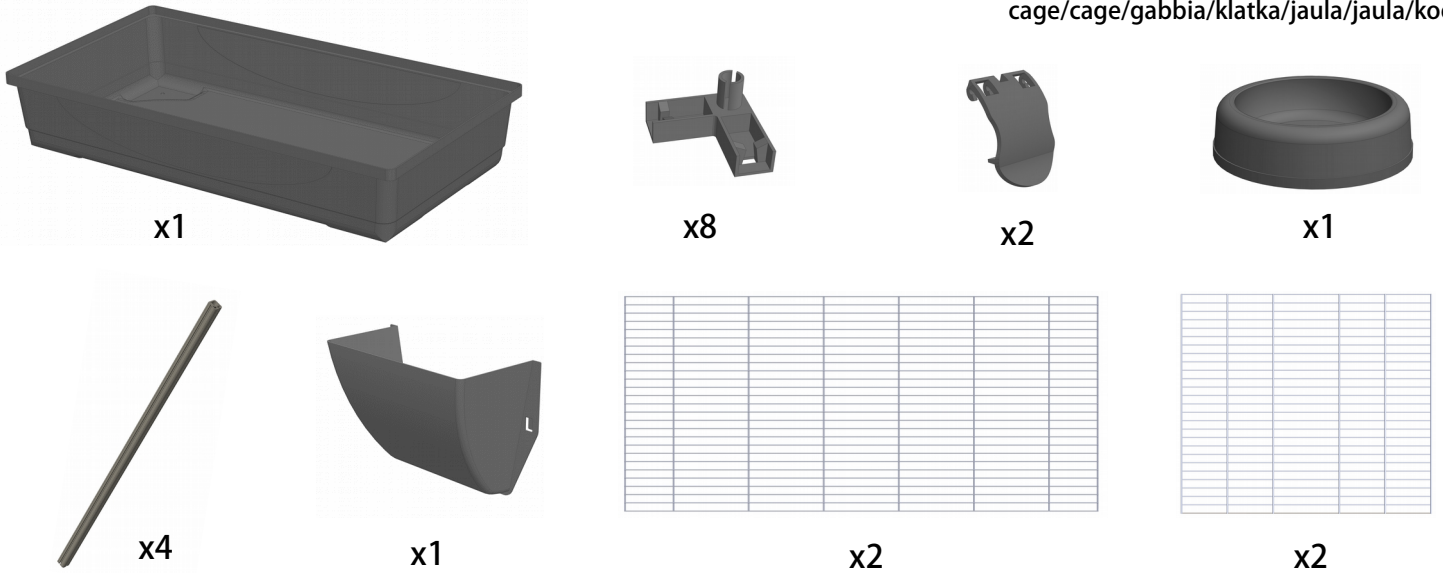

FLASH ME

INSTRUCTIONS DE MONTAGE / ASSEMBLY INSTRUCTIONS /
ISTRUZIONI DI MONTAGGIO / INSTRUKCJA MONTAŻU /
INSTRUCCIONES DE MONTAJE / INSTRUÇÕES DE MONTAGEM /
ISTRUZIONI DI MONTAGGIO

pieds/stand/leggio/stojak/atril/atril/statief

cage/cage/gabbia/klatka/jaula/jaula/kooi

toit/roof/tetto/dach/techo/teto/dak

étage/shelf/mensola/półka/estante/prateleira/plank

*quantity depends on the size of the cage