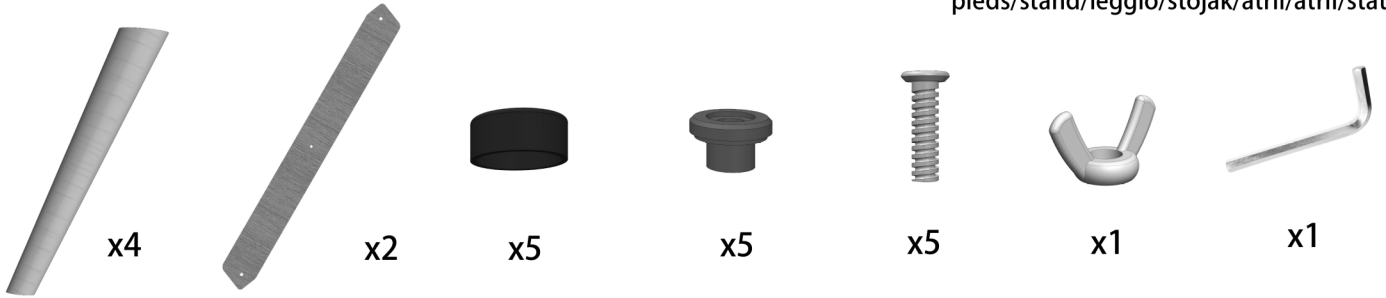

ZOLUX

NEO life

Ref. 205660GRI CAGE NEOLIFE 100 RAB1 GRIS
Ref. 205660BLE CAGE NEOLIFE 100 RAB1 BLE
Ref. 205660VER CAGE NEOLIFE 100 RAB1 VER
Ref. 205661GRI CAGE NEOLIFE 100 RAB2 GRIS
Ref. 205661BLE CAGE NEOLIFE 100 RAB2 BLE
Ref. 205661VER CAGE NEOLIFE 100 RAB2 VER
Ref. 205662GRI CAGE NEOLIFE 100 CAV GRIS
Ref. 205662BLE CAGE NEOLIFE 100 CAV BLE
Ref. 205662VER CAGE NEOLIFE 100 CAV VER

FLASH ME

INSTRUCTIONS DE MONTAGE / ASSEMBLY INSTRUCTIONS /
ISTRUZIONI DI MONTAGGIO / INSTRUKCJA MONTAŻU /
INSTRUCCIONES DE MONTAJE / INSTRUÇÕES DE MONTAGEM /
ISTRUZIONI DI MONTAGGIO

pieds/stand/leggio/stojak/atril/atril/statief